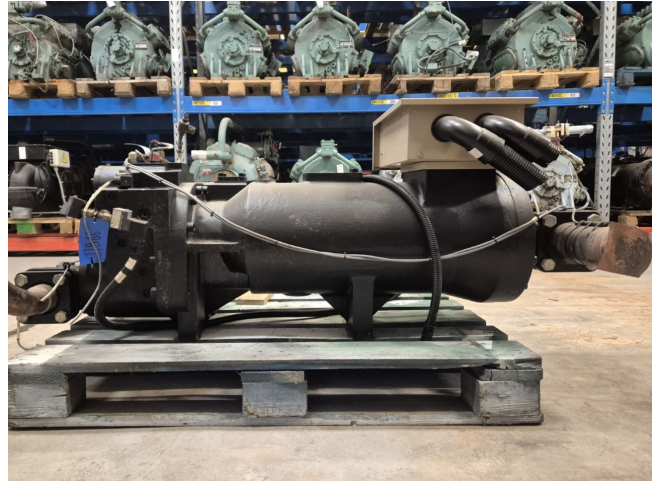

York / Frick DXS36LASA46/50

Specifications

| | |
|-------------|----------------------------|
| Merk | York / Frick |
| Type | DXS36LASA46/50 |
| Koudemiddel | Freon |
| Afmetingen | 1670x700x620 mm (LxWxH) |
| Stock | 2 |

Description

Used York / Frick DXS36LASA46/50

Gebruikte York DXS36LASA46/50 semi-hermetische schroefcompressor op Freon.